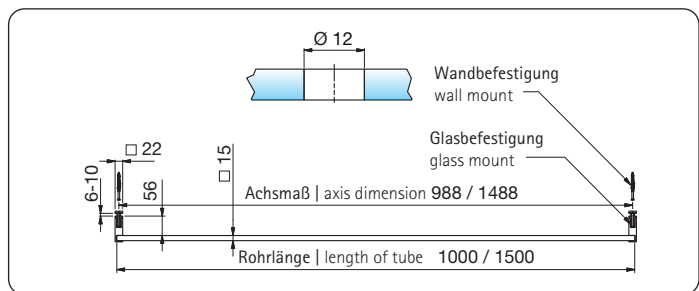

Artikel-Nr. article-no.	Oberflächen finishes	Glasdicke glass thickness	Artikelbezeichnung article name	Länge length	VE/Stück pu/pieces
8688MS7-1000	MS7	6-10 mm	Handtuchhalter mit Glasbefestigung oder Wandbefestigung towel bar for glass with glass mount or wall mount	1000 mm	1/1
8688MS7-1500				1500 mm