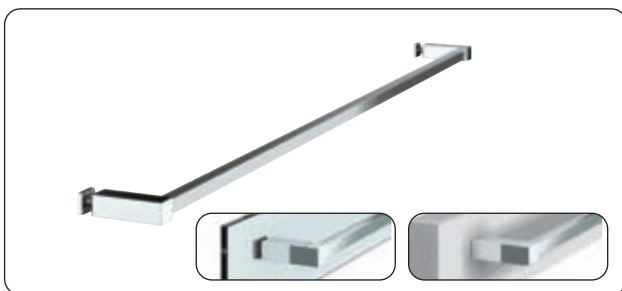

Artikel-Nr. article-no.	Oberflächen finishes	Glasdicke glass thickness	Artikelbezeichnung article name	Länge length	VE/Stück pu/pieces
8688MS7-1000	MS7	6-10 mm	Handtuchhalter mit Glasbefestigung oder Wandbefestigung towel bar for glass with glass mount or wall mount	1000 mm	1/1
8688MS7-1500				1500 mm