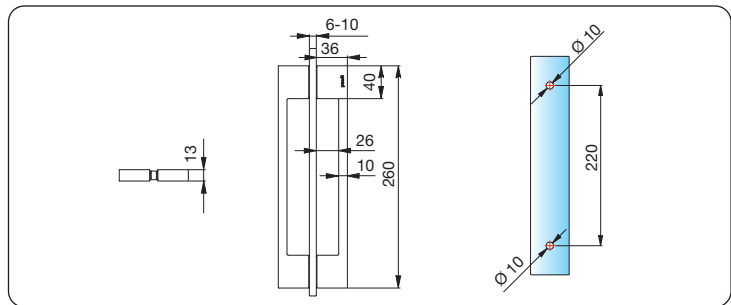

eckiges zubehör

für Duschtürbänder Flinter - Flamea - Fluture
for shower door hinge Flinter - Flamea - Fluture

Zubehör Griffe/accessories door handles

Artikel-Nr. article-no.	Oberflächen finishes	Glasdicke glass thickness	Artikelbezeichnung article name	Merkmale features	VE/Stück pu/pieces
8278	MS7 MS10 MSPVD22	6-10 mm	Glastürgriff door handle	beidseitig double-sided	1/1

Artikel-Nr. article-no.	Oberflächen finishes	Glasdicke glass thickness	Artikelbezeichnung article name	Merkmale features	VE/Stück pu/pieces
8277	ZN1 ZN5 ZNPVD22	6-10 mm	Glastürgriff door handle	beidseitig double-sided	1/1

Artikel-Nr. item no.	Oberfläche finish	Artikelbezeichnung item name	Glasdicke glass thickness	Merkmale features	VE/Stück pu/piece
8475MS_-370	MS7 / MS10 / MSPVD22	Stabilisationsstange, Glas-Glas support bar, glass-glass	6 – 10 mm	Stange von 290 – 450 mm verstellbar bar adjustable from 290 – 450 mm	1/1
8475MS_-500	MS7 / MS10 / MSPVD22	Stabilisationsstange, Glas-Glas support bar, glass-glass	6 – 10 mm	Stange von 420 – 580 mm verstellbar bar adjustable from 420 – 580 mm	1/1
8475MS_-630	MS7 / MS10 / MSPVD22	Stabilisationsstange, Glas-Glas support bar, glass-glass	6 – 10 mm	Stange von 550 – 710 mm verstellbar bar adjustable from 550 – 710 mm	1/1
8475MS_-760	MS7 / MS10 / MSPVD22	Stabilisationsstange, Glas-Glas support bar, glass-glass	6 – 10 mm	Stange von 680 – 840 mm verstellbar bar adjustable from 680 – 840 mm	1/1
8475MS_-890	MS7 / MS10 / MSPVD22	Stabilisationsstange, Glas-Glas support bar, glass-glass	6 – 10 mm	Stange von 810 – 970 mm verstellbar bar adjustable from 810 – 970 mm	1/1
8475MS_-1020	MS7 / MS10 / MSPVD22	Stabilisationsstange, Glas-Glas support bar, glass-glass	6 – 10 mm	Stange von 940 – 1100 mm verstellbar bar adjustable from 940 – 1100 mm	1/1
8475MS_-1150	MS7 / MS10 / MSPVD22	Stabilisationsstange, Glas-Glas support bar, glass-glass	6 – 10 mm	Stange von 1070 – 1230mm verstellbar bar adjustable from 1070 – 1230 mm	1/1