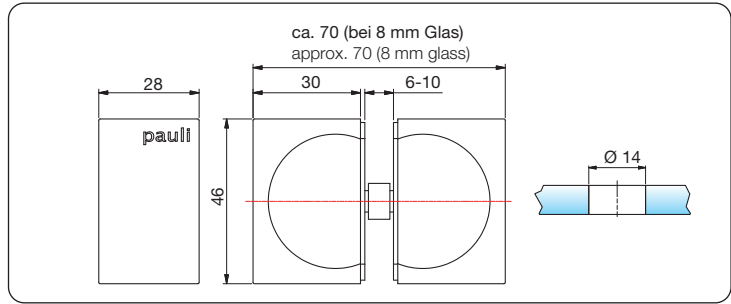

eckiges zubehör

für Duschtürbänder Flinter - Flamea - Fluture
for shower door hinge Flinter - Flamea - Fluture

Zubehör Griffe/accessories door handles

Artikel-Nr. article-no.	Oberflächen finishes	Glasdicke glass thickness	Artikelbezeichnung article name	Merkmale features	VE/Stück pu/pieces
8278	MS7 MS10 MSPVD22	6-10 mm	Glastürgriff door handle	beidseitig double-sided	1/1

Artikel-Nr. article-no.	Oberflächen finishes	Glasdicke glass thickness	Artikelbezeichnung article name	Merkmale features	VE/Stück pu/pieces
8277	ZN1 ZN5 ZNPVD22	6-10 mm	Glastürgriff door handle	beidseitig double-sided	1/1

Artikel-Nr. article-no.	Oberflächen finishes	Glasdicke glass thickness	Artikelbezeichnung article name	Länge length	VE/Stück pu/pieces
8688MS7-1000	MS7	6-10 mm	Handtuchhalter mit Glasbefestigung oder Wandbefestigung towel bar for glass with glass mount or wall mount	1000 mm	1/1
8688MS7-1500				1500 mm	