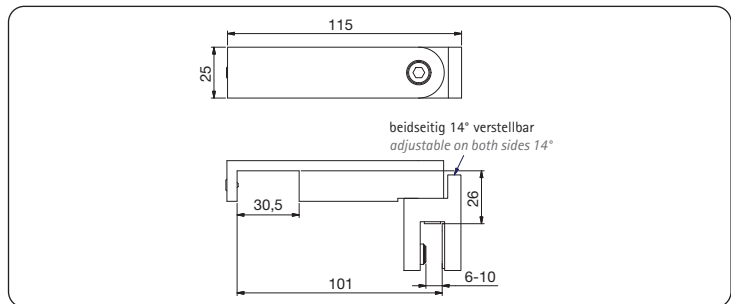

Zubehör Stabilisationsstangen/accessories support bars

Artikel-Nr. article-no.	Oberflächen finishes	Glasdicke glass thickness	Artikelbezeichnung article name	Merkmale features	VE/Stück pu/pieces
8276_-T	MS7 MS10 MSPVD22	6-10 mm	T-Stück für 8474MS und 8475MS T-adapter for 8474MS and 8475MS	-	1/1