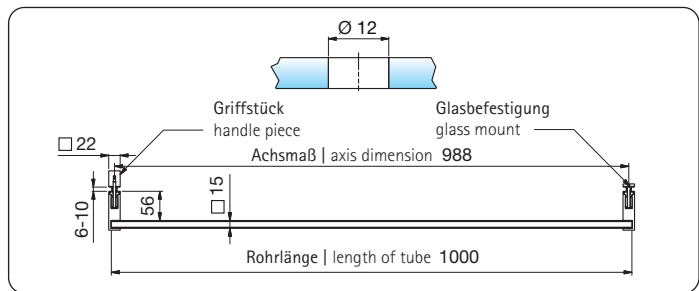

Zubehör Handtuchhalter/accessories towel bars

Artikel-Nr. article-no.	Oberflächen finishes	Glasdicke glass thickness	Artikelbezeichnung article name	Länge length	VE/Stück pu/pieces
8689MS7-1000	MS7	6-10 mm	Handtuchhalter für Glas mit Glasbefestigung und Griffstück towel bar for glass with glass mount and handle piece	1000 mm	1/1