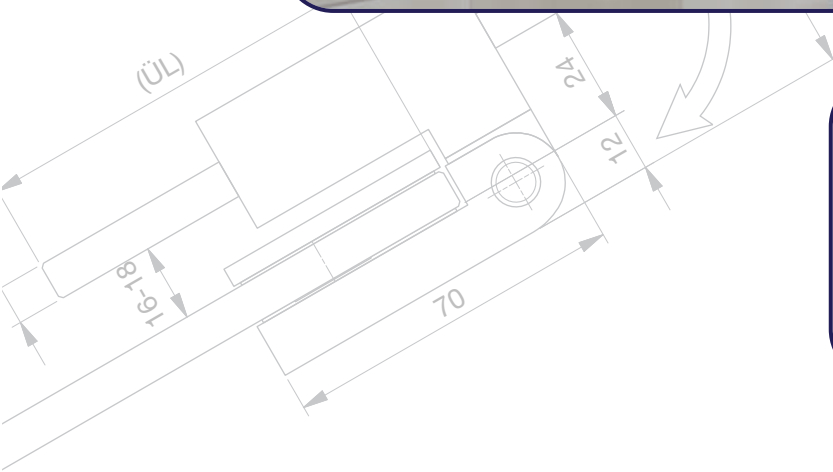

eckiges zubehör

für Duschtürbänder Flinter - Flamea - Fluture
for shower door hinge Flinter - Flamea - Fluture

Zubehör Griffe/accessories door handles

Artikel-Nr. article-no.	Oberflächen finishes	Glasdicke glass thickness	Artikelbezeichnung article name	Merkmale features	VE/Stück pu/pieces
8278	MS7 MS10 MSPVD22	6-10 mm	Glastürgriff door handle	beidseitig double-sided	1/1

Artikel-Nr. article-no.	Oberflächen finishes	Glasdicke glass thickness	Artikelbezeichnung article name	Merkmale features	VE/Stück pu/pieces
8277	ZN1 ZN5 ZNPVD22	6-10 mm	Glastürgriff door handle	beidseitig double-sided	1/1

Zubehör Stabilisationsstangen/accessories support bars

Artikel-Nr. item no.	Oberfläche finish	Artikelbezeichnung item name	Glasdicke glass thickness	Merkmale features	VE/Stück pu/piece
8474MS_-380	MS7 / MS10 / MSPVD22	Stabilisationsstange, Glas-Wand support bar, glass-wall	6 – 10 mm	Stange von 300 – 460 mm verstellbar bar adjustable from 300 – 460 mm	1/1
8474MS_-510	MS7 / MS10 / MSPVD22	Stabilisationsstange, Glas-Wand support bar, glass-wall	6 – 10 mm	Stange von 430 – 590 mm verstellbar bar adjustable from 430 – 590 mm	1/1
8474MS_-640	MS7 / MS10 / MSPVD22	Stabilisationsstange, Glas-Wand support bar, glass-wall	6 – 10 mm	Stange von 560 – 720 mm verstellbar bar adjustable from 560 – 720 mm	1/1
8474MS_-770	MS7 / MS10 / MSPVD22	Stabilisationsstange, Glas-Wand support bar, glass-wall	6 – 10 mm	Stange von 690 – 850 mm verstellbar bar adjustable from 690 – 850 mm	1/1
8474MS_-900	MS7 / MS10 / MSPVD22	Stabilisationsstange, Glas-Wand support bar, glass-wall	6 – 10 mm	Stange von 820 – 980 mm verstellbar bar adjustable from 820 – 980 mm	1/1
8474MS_-1030	MS7 / MS10 / MSPVD22	Stabilisationsstange, Glas-Wand support bar, glass-wall	6 – 10 mm	Stange von 950 – 1110 mm verstellbar bar adjustable from 950 – 1110 mm	1/1
8474MS_-1160	MS7 / MS10 / MSPVD22	Stabilisationsstange, Glas-Wand support bar, glass-wall	6 – 10 mm	Stange von 1080 – 1240 mm verstellbar bar adjustable from 1080 – 1240 mm	1/1