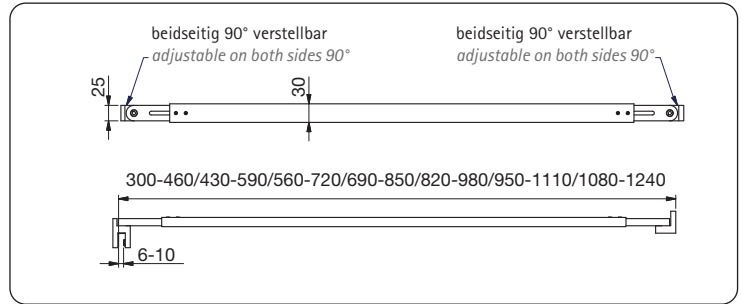

Zubehör Stabilisationsstangen/accessories support bars

Artikel-Nr. item no.	Oberfläche finish	Artikelbezeichnung item name	Glasdicke glass thickness	Merkmale features	VE/Stück pu/piece
8474MS_-380	MS7 / MS10 / MSPVD22	Stabilisationsstange, Glas-Wand support bar, glass-wall	6 – 10 mm	Stange von 300 – 460 mm verstellbar bar adjustable from 300 – 460 mm	1/1
8474MS_-510	MS7 / MS10 / MSPVD22	Stabilisationsstange, Glas-Wand support bar, glass-wall	6 – 10 mm	Stange von 430 – 590 mm verstellbar bar adjustable from 430 – 590 mm	1/1
8474MS_-640	MS7 / MS10 / MSPVD22	Stabilisationsstange, Glas-Wand support bar, glass-wall	6 – 10 mm	Stange von 560 – 720 mm verstellbar bar adjustable from 560 – 720 mm	1/1
8474MS_-770	MS7 / MS10 / MSPVD22	Stabilisationsstange, Glas-Wand support bar, glass-wall	6 – 10 mm	Stange von 690 – 850 mm verstellbar bar adjustable from 690 – 850 mm	1/1
8474MS_-900	MS7 / MS10 / MSPVD22	Stabilisationsstange, Glas-Wand support bar, glass-wall	6 – 10 mm	Stange von 820 – 980 mm verstellbar bar adjustable from 820 – 980 mm	1/1
8474MS_-1030	MS7 / MS10 / MSPVD22	Stabilisationsstange, Glas-Wand support bar, glass-wall	6 – 10 mm	Stange von 950 – 1110 mm verstellbar bar adjustable from 950 – 1110 mm	1/1
8474MS_-1160	MS7 / MS10 / MSPVD22	Stabilisationsstange, Glas-Wand support bar, glass-wall	6 – 10 mm	Stange von 1080 – 1240 mm verstellbar bar adjustable from 1080 – 1240 mm	1/1