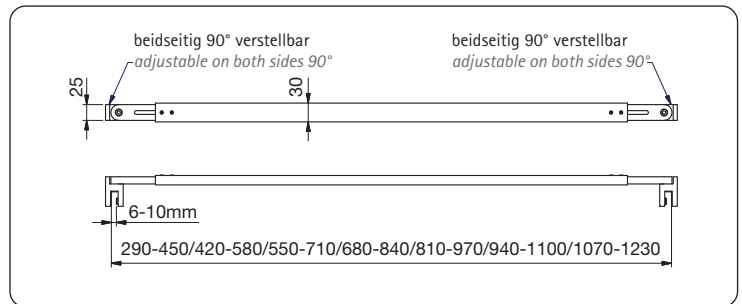

Artikel-Nr. article-no.	Oberflächen finishes	Glasdicke glass thickness	Artikelbezeichnung article name	Merkmale features	VE/Stück pu/pieces
8277	ZN1 ZN5 ZNPVD22	6-10 mm	Glastürgriff door handle	beidseitig double-sided	1/1

Zubehör Stabilisationsstangen/accessories support bars

Artikel-Nr. article-no.	Oberflächen finishes	Glasdicke glass thickness	Artikelbezeichnung article name	Merkmale features	VE/Stück pu/pieces
8276_-T	MS7 MS10 MSPVD22	6-10 mm	T-Stück für 8474MS und 8475MS T-adapter for 8474MS and 8475MS	-	1/1

Zubehör Stabilisationsstangen/accessories support bars

Artikel-Nr. item no.	Oberfläche finish	Artikelbezeichnung item name	Glasdicke glass thickness	Merkmale features	VE/Stück pu/piece
8474MS_-380	MS7 / MS10 / MSPVD22	Stabilisationsstange, Glas-Wand support bar, glass-wall	6 – 10 mm	Stange von 300 – 460 mm verstellbar bar adjustable from 300 – 460 mm	1/1
8474MS_-510	MS7 / MS10 / MSPVD22	Stabilisationsstange, Glas-Wand support bar, glass-wall	6 – 10 mm	Stange von 430 – 590 mm verstellbar bar adjustable from 430 – 590 mm	1/1
8474MS_-640	MS7 / MS10 / MSPVD22	Stabilisationsstange, Glas-Wand support bar, glass-wall	6 – 10 mm	Stange von 560 – 720 mm verstellbar bar adjustable from 560 – 720 mm	1/1
8474MS_-770	MS7 / MS10 / MSPVD22	Stabilisationsstange, Glas-Wand support bar, glass-wall	6 – 10 mm	Stange von 690 – 850 mm verstellbar bar adjustable from 690 – 850 mm	1/1
8474MS_-900	MS7 / MS10 / MSPVD22	Stabilisationsstange, Glas-Wand support bar, glass-wall	6 – 10 mm	Stange von 820 – 980 mm verstellbar bar adjustable from 820 – 980 mm	1/1
8474MS_-1030	MS7 / MS10 / MSPVD22	Stabilisationsstange, Glas-Wand support bar, glass-wall	6 – 10 mm	Stange von 950 – 1110 mm verstellbar bar adjustable from 950 – 1110 mm	1/1
8474MS_-1160	MS7 / MS10 / MSPVD22	Stabilisationsstange, Glas-Wand support bar, glass-wall	6 – 10 mm	Stange von 1080 – 1240 mm verstellbar bar adjustable from 1080 – 1240 mm	1/1